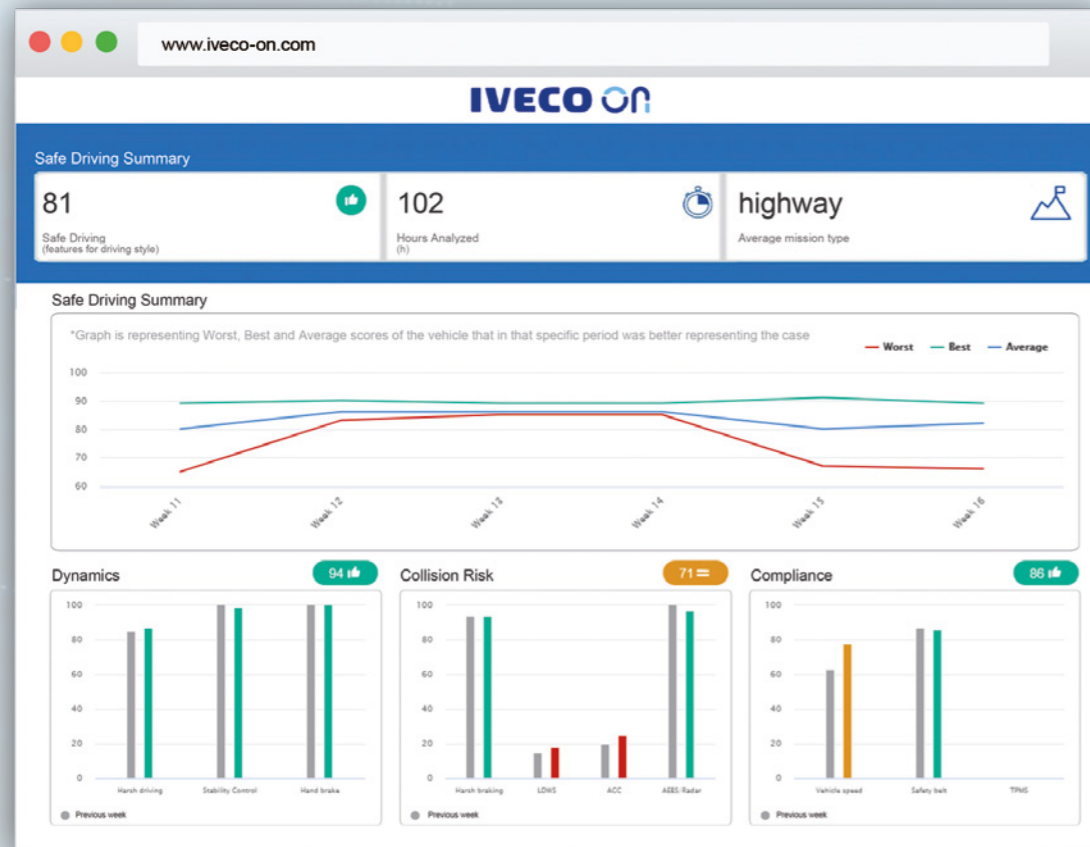

PAKET SMART

Sveobuhvatni nadzor vozila na temelju podatka dobivenih od niza usluga.

SMART IZVJEŠTAJ

Uređaj **Driving Style Evaluation (DSE)** u vozilu izrađuje sedmične izveštaje koji se automatski šalju odgovornom za flote dostavljajući:

- Podatke o potrošnji goriva i ponašanju vozača koji se nadziru putem DSE algoritma
- Uređaj nadzora pritiska u gumama
- Saveti za poboljšanje načina vožnje radi smanjenja potrošnje goriva i optimizacije vozila

Moguće je prikazati ukupne rezultate cele flote i pojedinosti za svako vozilo radi boljeg razumevanja načina za smanjenje potrošnje goriva.

PAKET SMART

IVECO ON PORTAL ZA KUPCE (UKLJUČUJUĆI APLIKACIJU)

Kroz IVECO ON portal za kupce odgovornom licu flote može nadgledati potrošnju goriva nekog vozila i način vožnje vozača radi postizanja optimalnih performansi flote.

Niz funkcija omogućava korištenje dobivenih podataka na najbolji način:

- Dinamički nadzor
- Istorijski podaci radi uspoređivanja
- Posebni tutoriali
- Pojediniosti po vozilu/vozaču, za preuzimanje
- Ploča s podacima za nadzor potrošnje goriva za flotu
- Karta za vozilo po zadatku radi provere korištenih puteva

U delu Marketplace pronađite koje su vam dodatne usluge dostupne.

Driver ranking

Ranking	Driver		Mission				Behaviour					Fuel Consumption				Driver		CO2					
	ID Driver		Distance	Average GCW	Average Speed	Number of Stops	Degree of Difficulty	Cruise Control	Eco switch	FCC	PTO	TPMS	Fuel Consump. Driving Diesel	Fuel Consump. Driving NP	Idling	Avg. Total Fuel Diesel	Avg. Total Fuel NP	Fuel saving score	Acceleration	Deceleration	Engine Use	Emission	
1	ID-AT10Cxxxxxx		1350	29,2	70,1	7,5	4,7	52,4	99	52,4	0,0	I	24,7		5,0	26,0		8,5	8,4	7,9	9	679	
2	ID-ATX0Cxxxxxx		1553	27,3	79,0	4,5	5,9	53,8	97	53,8	0,0	II	26,9		3,0	27,7		8,4	8,6	8,0	9	725	
3	ID-AT00Cxxxxxx		1170	28,4	70,1	8,6	6,0	56,9	99	56,9	0,0	ok	26,1		5,7	27,7		8,4	8,6	8,1	9	725	
4	ID-AT70Cxxxxxx		1103	23,8	73,2	7,8	3,9	73,0	86	73,0	0,0	ok	23,5		5,2	24,8		8,4	8,5	8,1	9	649	
5	ID-AT50Cxxxxxx		1058	30,3	70,8	7,1	5,3	47,0	99	47,0	0,0	ok	25,4		4,7	26,7		8,3	8,5	8,0	8	699	
6	ID-AT70Cxxxxxx		1328	23,3	82,6	7,8	3,0	77,1	99	77,1	0,0	ok		21,6	5,2		22,8		8,3	8,4	7,9	10	632
7	ID-AT30Cxxxxxx		1193	28,0	78,3	9,3	4,5	77,4	94	77,4	0,0	ok		24,0	6,2		25,6		8,3	8,1	7,7	10	709
8	ID-AT20Cxxxxxx		1103	24,7	79,1	5,7	5,1	78,2	99	78,2	0,0	ok	25,5		3,8	26,5		8,2	8,5	7,7	10	693	
9	ID-AT50Cxxxxxx		1530	34,8	79,8	7,1	7,1	67,0	95	67,0	0,0	ok	30,0		4,7	31,5		8,2	8,3	8,1	8	823	
10	ID-AT50Cxxxxxx		1193	29,6	79,3	6,9	3,2	64,6	94	64,6	0,0	ok		23,1	4,6		24,2		8,2	8,4	8,1	8	670
11	ID-AT90Cxxxxxx		1080	21,1	77,7	10,8	4,1	74,2	91	74,2	0,0	ok	23,5		7,2	25,3		8,2	8,5	8,0	9	662	
12	ID-ATX0Cxxxxxx		1463	27,0	81,9	7,1	6,6	74,0	99	74,0	0,0	ok	28,4		4,7	29,8		8,2	8,4	8,0	9	779	
13	ID-AT30Cxxxxxx		1283	24,3	72,6	6,0	4,8	56,5	96	56,5	0,0	ok	25,0		4,0	26,1		8,1	8,4	8,0	9	682	
	Driver average		1250	27,0	77,2	6,9	5,1	62,0	96	62,0	0,0		26,1	22,9	4,9	27,4	24,1		8,0	8,0	7,8	8,7	709
14	ID-AT10Cxxxxxx		1283	26,8	71,2	7,7	5,5	45,9	92	45,9	0,0	ok	25,9		5,1	27,3		7,9	8,1	7,7	9	715	
15	ID-AT00Cxxxxxx		1283	28,8	82,8	5,1	6,3	64,0	93	64,0	0,0	ok	27,9		3,4	28,9		7,8	8,0	7,5	9	755	
16	ID-AT90Cxxxxxx		1238	28,5	80,6	3,3	6,9	20,0	97	20,0	0,0	ok	29,9		2,2	30,6		7,8	8,2	7,0	8	801	
17	ID-AT70Cxxxxxx		1238	24,8	78,6	10,2	4,3	67,0	98	67,0	0,0	ok	23,8		6,8	25,5		6,9	5,2	7,1	7	668	
18	ID-AT90Cxxxxxx		1058	21,7	79,0	9,6	3,3	67,0	100	67,0	0,0	ok	22,9		6,4	24,5		6,1	5,0	7,6	7	641